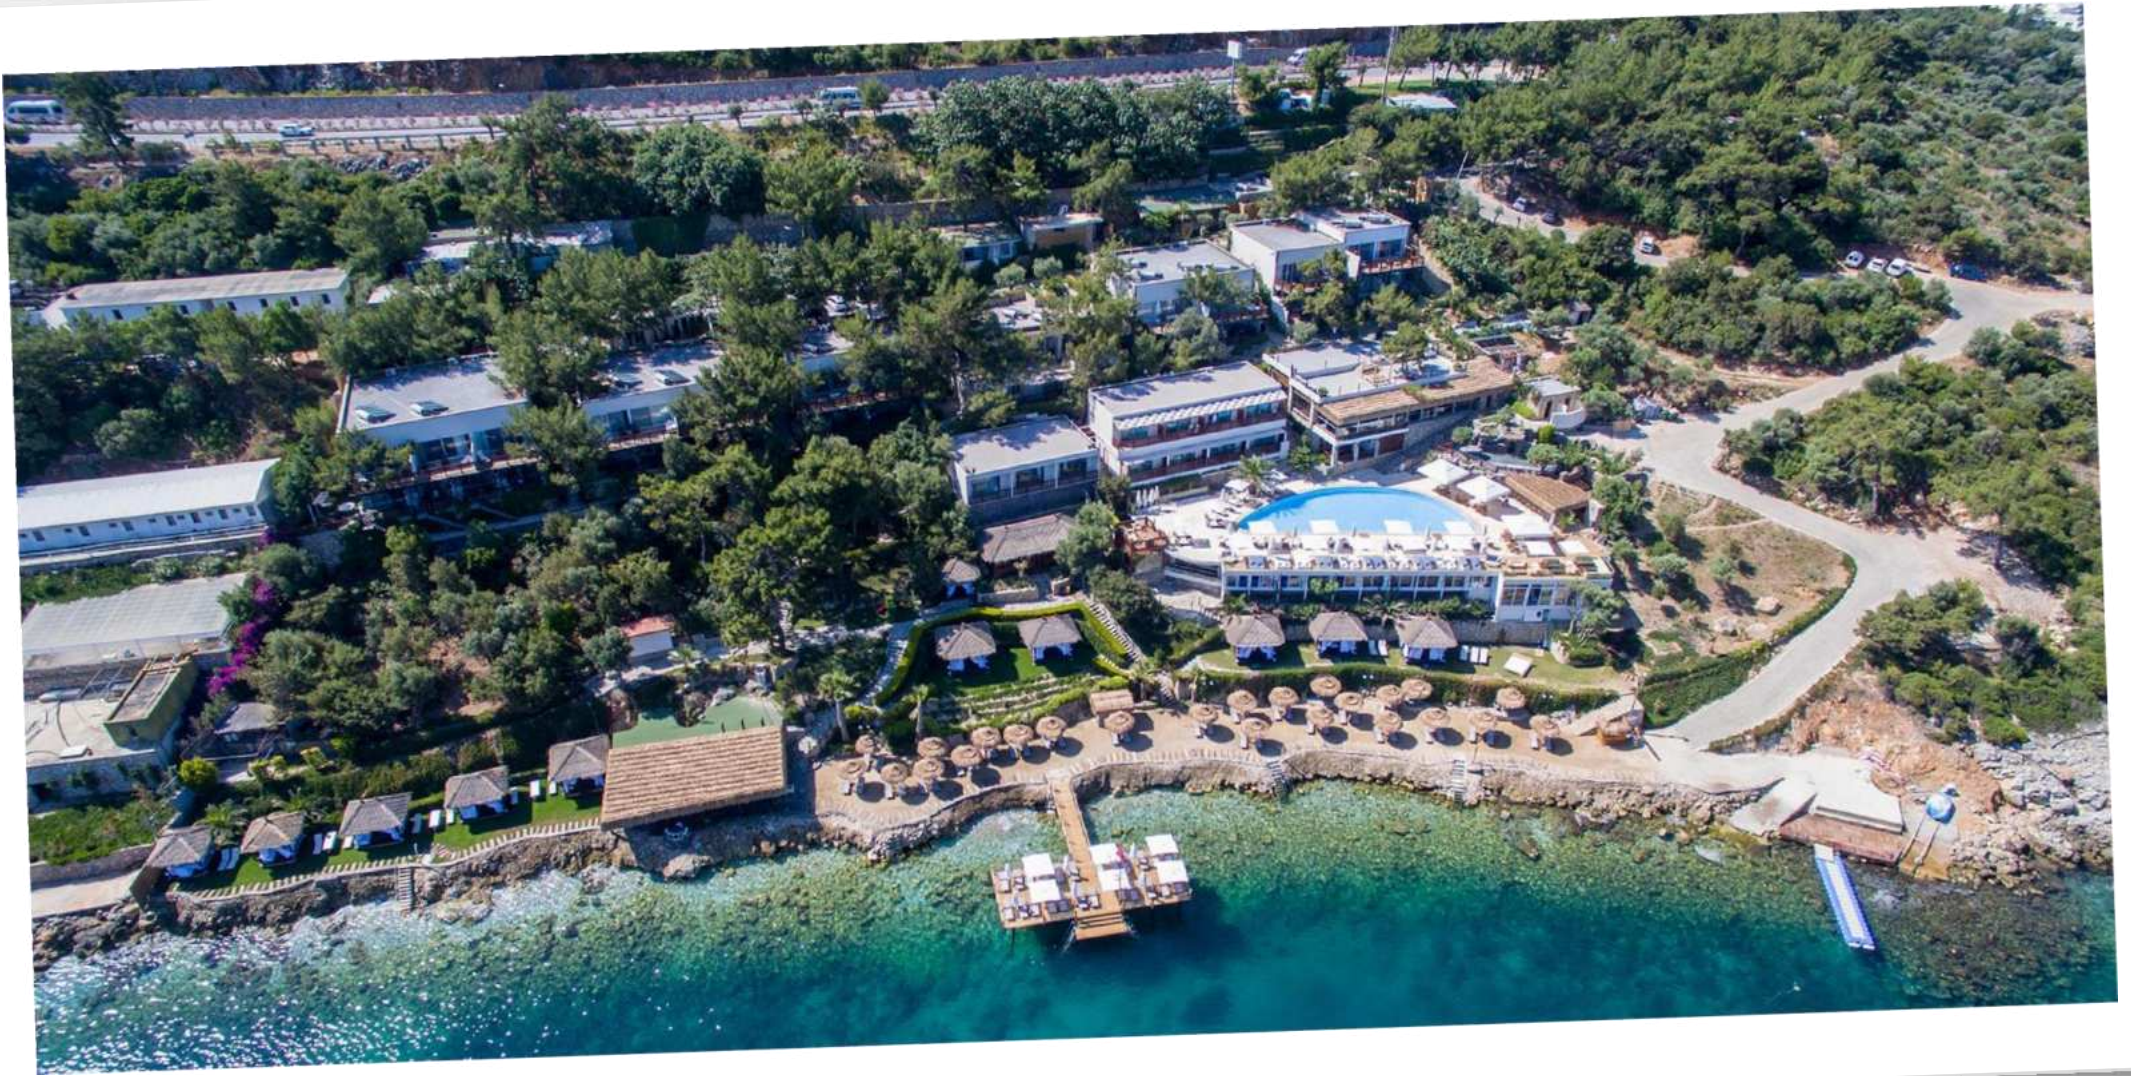

SARPEDOR

BOUTIQUE HOTEL & SPA

Milas – Bodrum yolu üzerinde 40ncı kilometrede, Zeytinli Kahve Mevkii, Torba Mahallesindedir.

Milas Bodrum Havalimanı 27 Km

Bodrum Merkez 11 Km

Yalıkavak 29 Km

- 4133 m2 denize sıfır arazi üzerine kurulu otelin 7 blokta tamamı deniz manzaralı toplam 49 odası bulunmaktadır. Odalar dışında Havuz, SPA, Kum kaplı Deck Plaj, Ana Restaurant, Snack Restaurant, Beach Bar, Pool Bar, Wine Cave, 11 adet gazebo, 3 adet toplam 40 araç kapasiteli Otopark yer almaktadır.