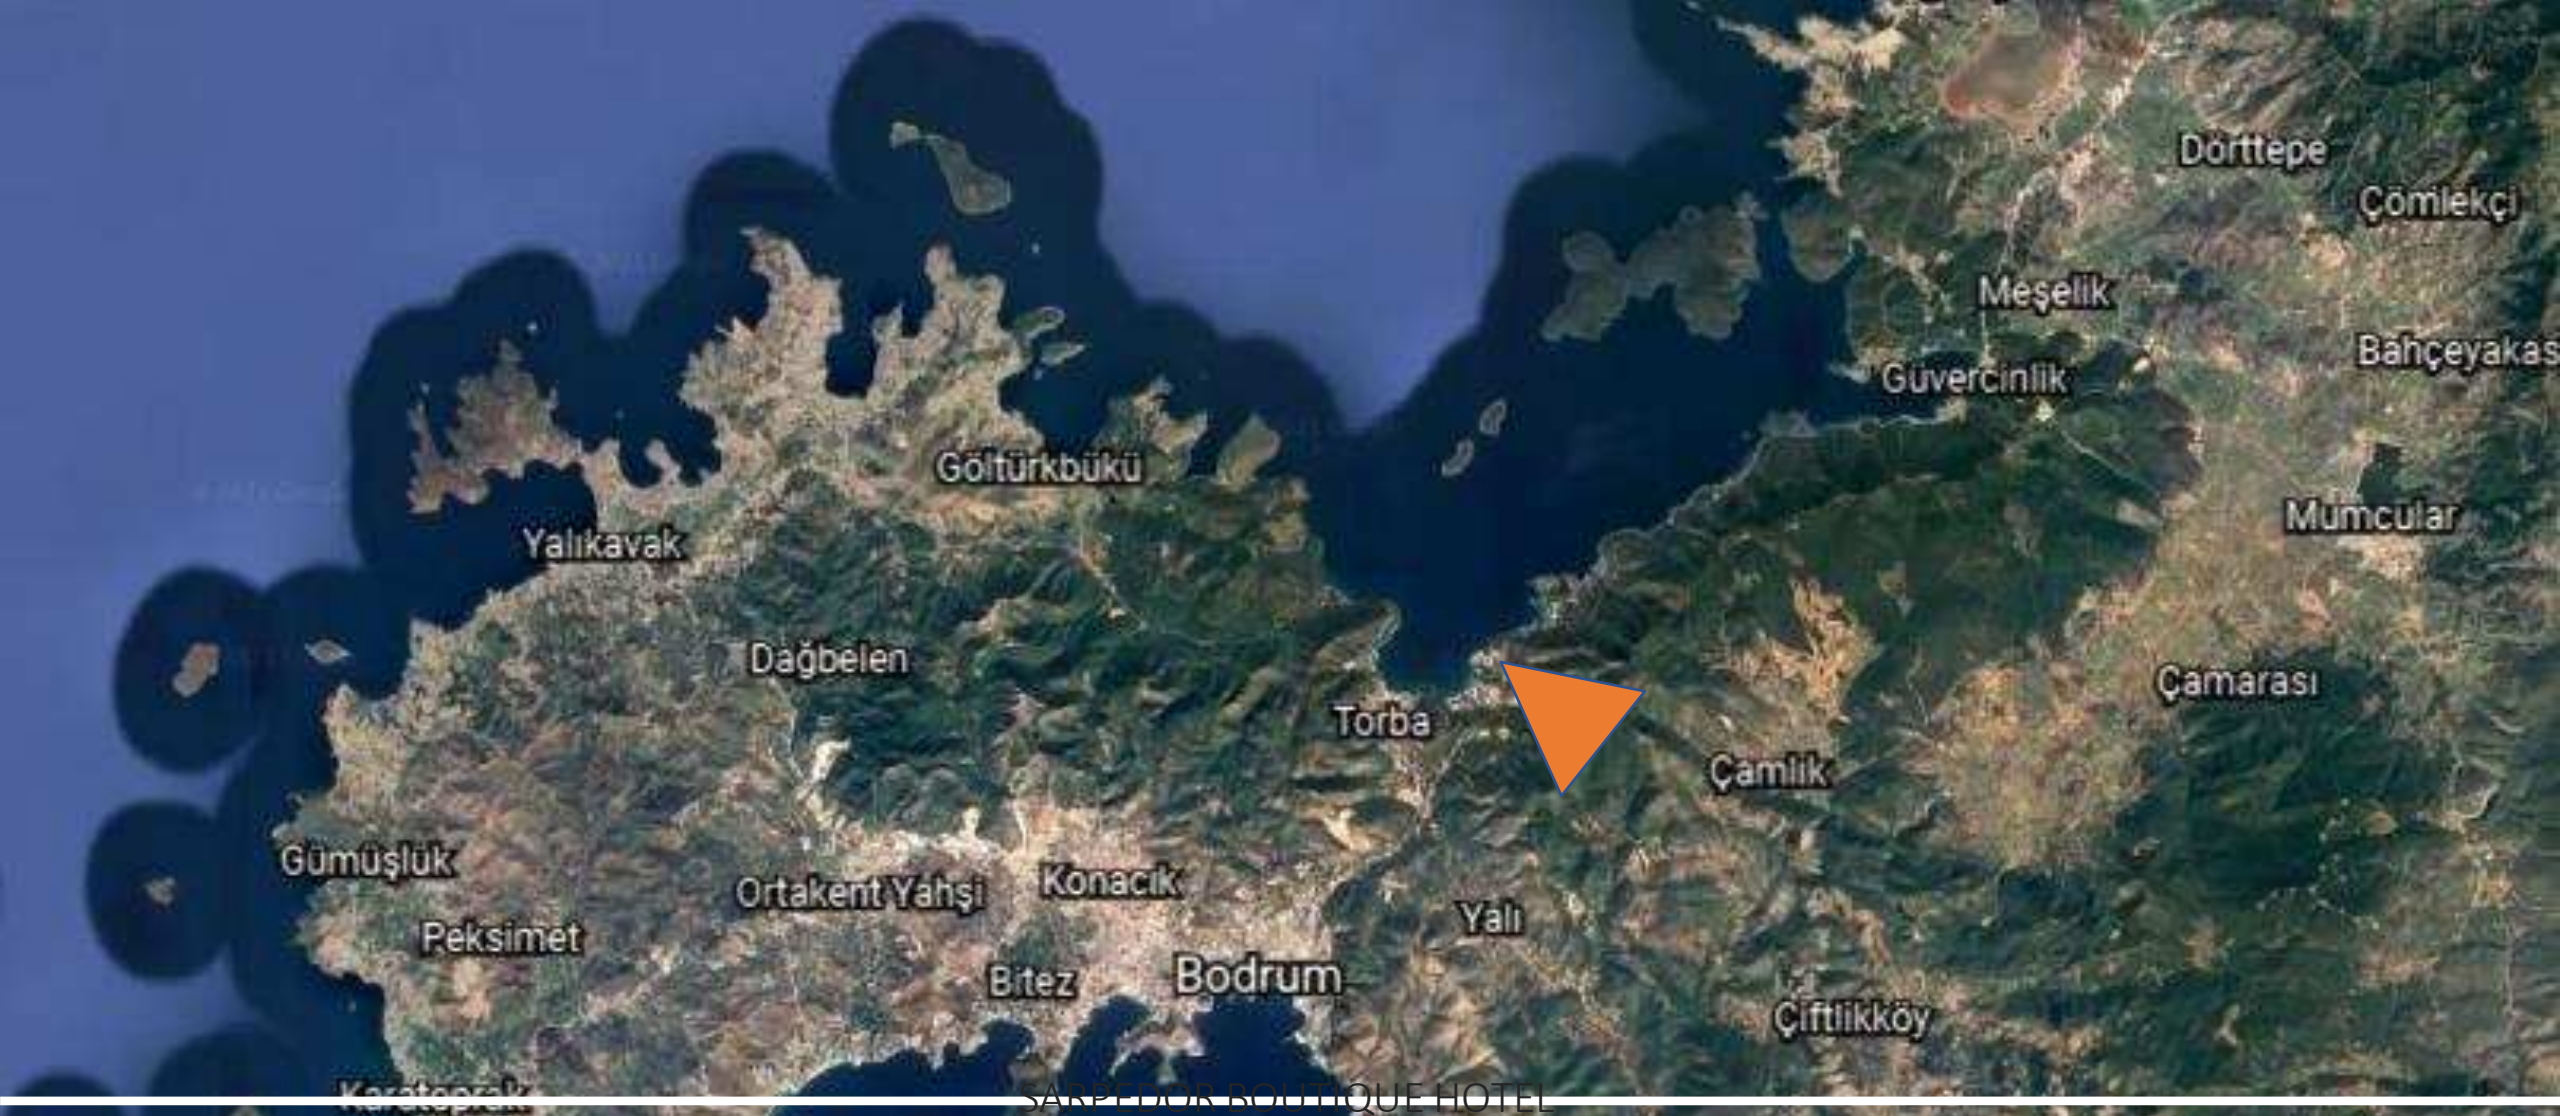

SARPEDOR

BOUTIQUE HOTEL & SPA

Milas – Bodrum yolu üzerinde 40ncı kilometrede, Zeytinli Kahve Mevkii, Torba Mahallesindedir.

Milas Bodrum Havalimanı 27 Km

Bodrum Merkez 11 Km

Yalıkavak 29 Km

- 4133 m2 denize sıfır arazi üzerine kurulu otelin 7 blokta tamamı deniz manzaralı toplam 49 odası bulunmaktadır. Odalar dışında Havuz, SPA, Kum kaplı Deck Plaj, Ana Restaurant, Snack Restaurant, Beach Bar, Pool Bar, Wine Cave, 11 adet gazebo, 3 adet toplam 40 araç kapasiteli Otopark yer almaktadır.