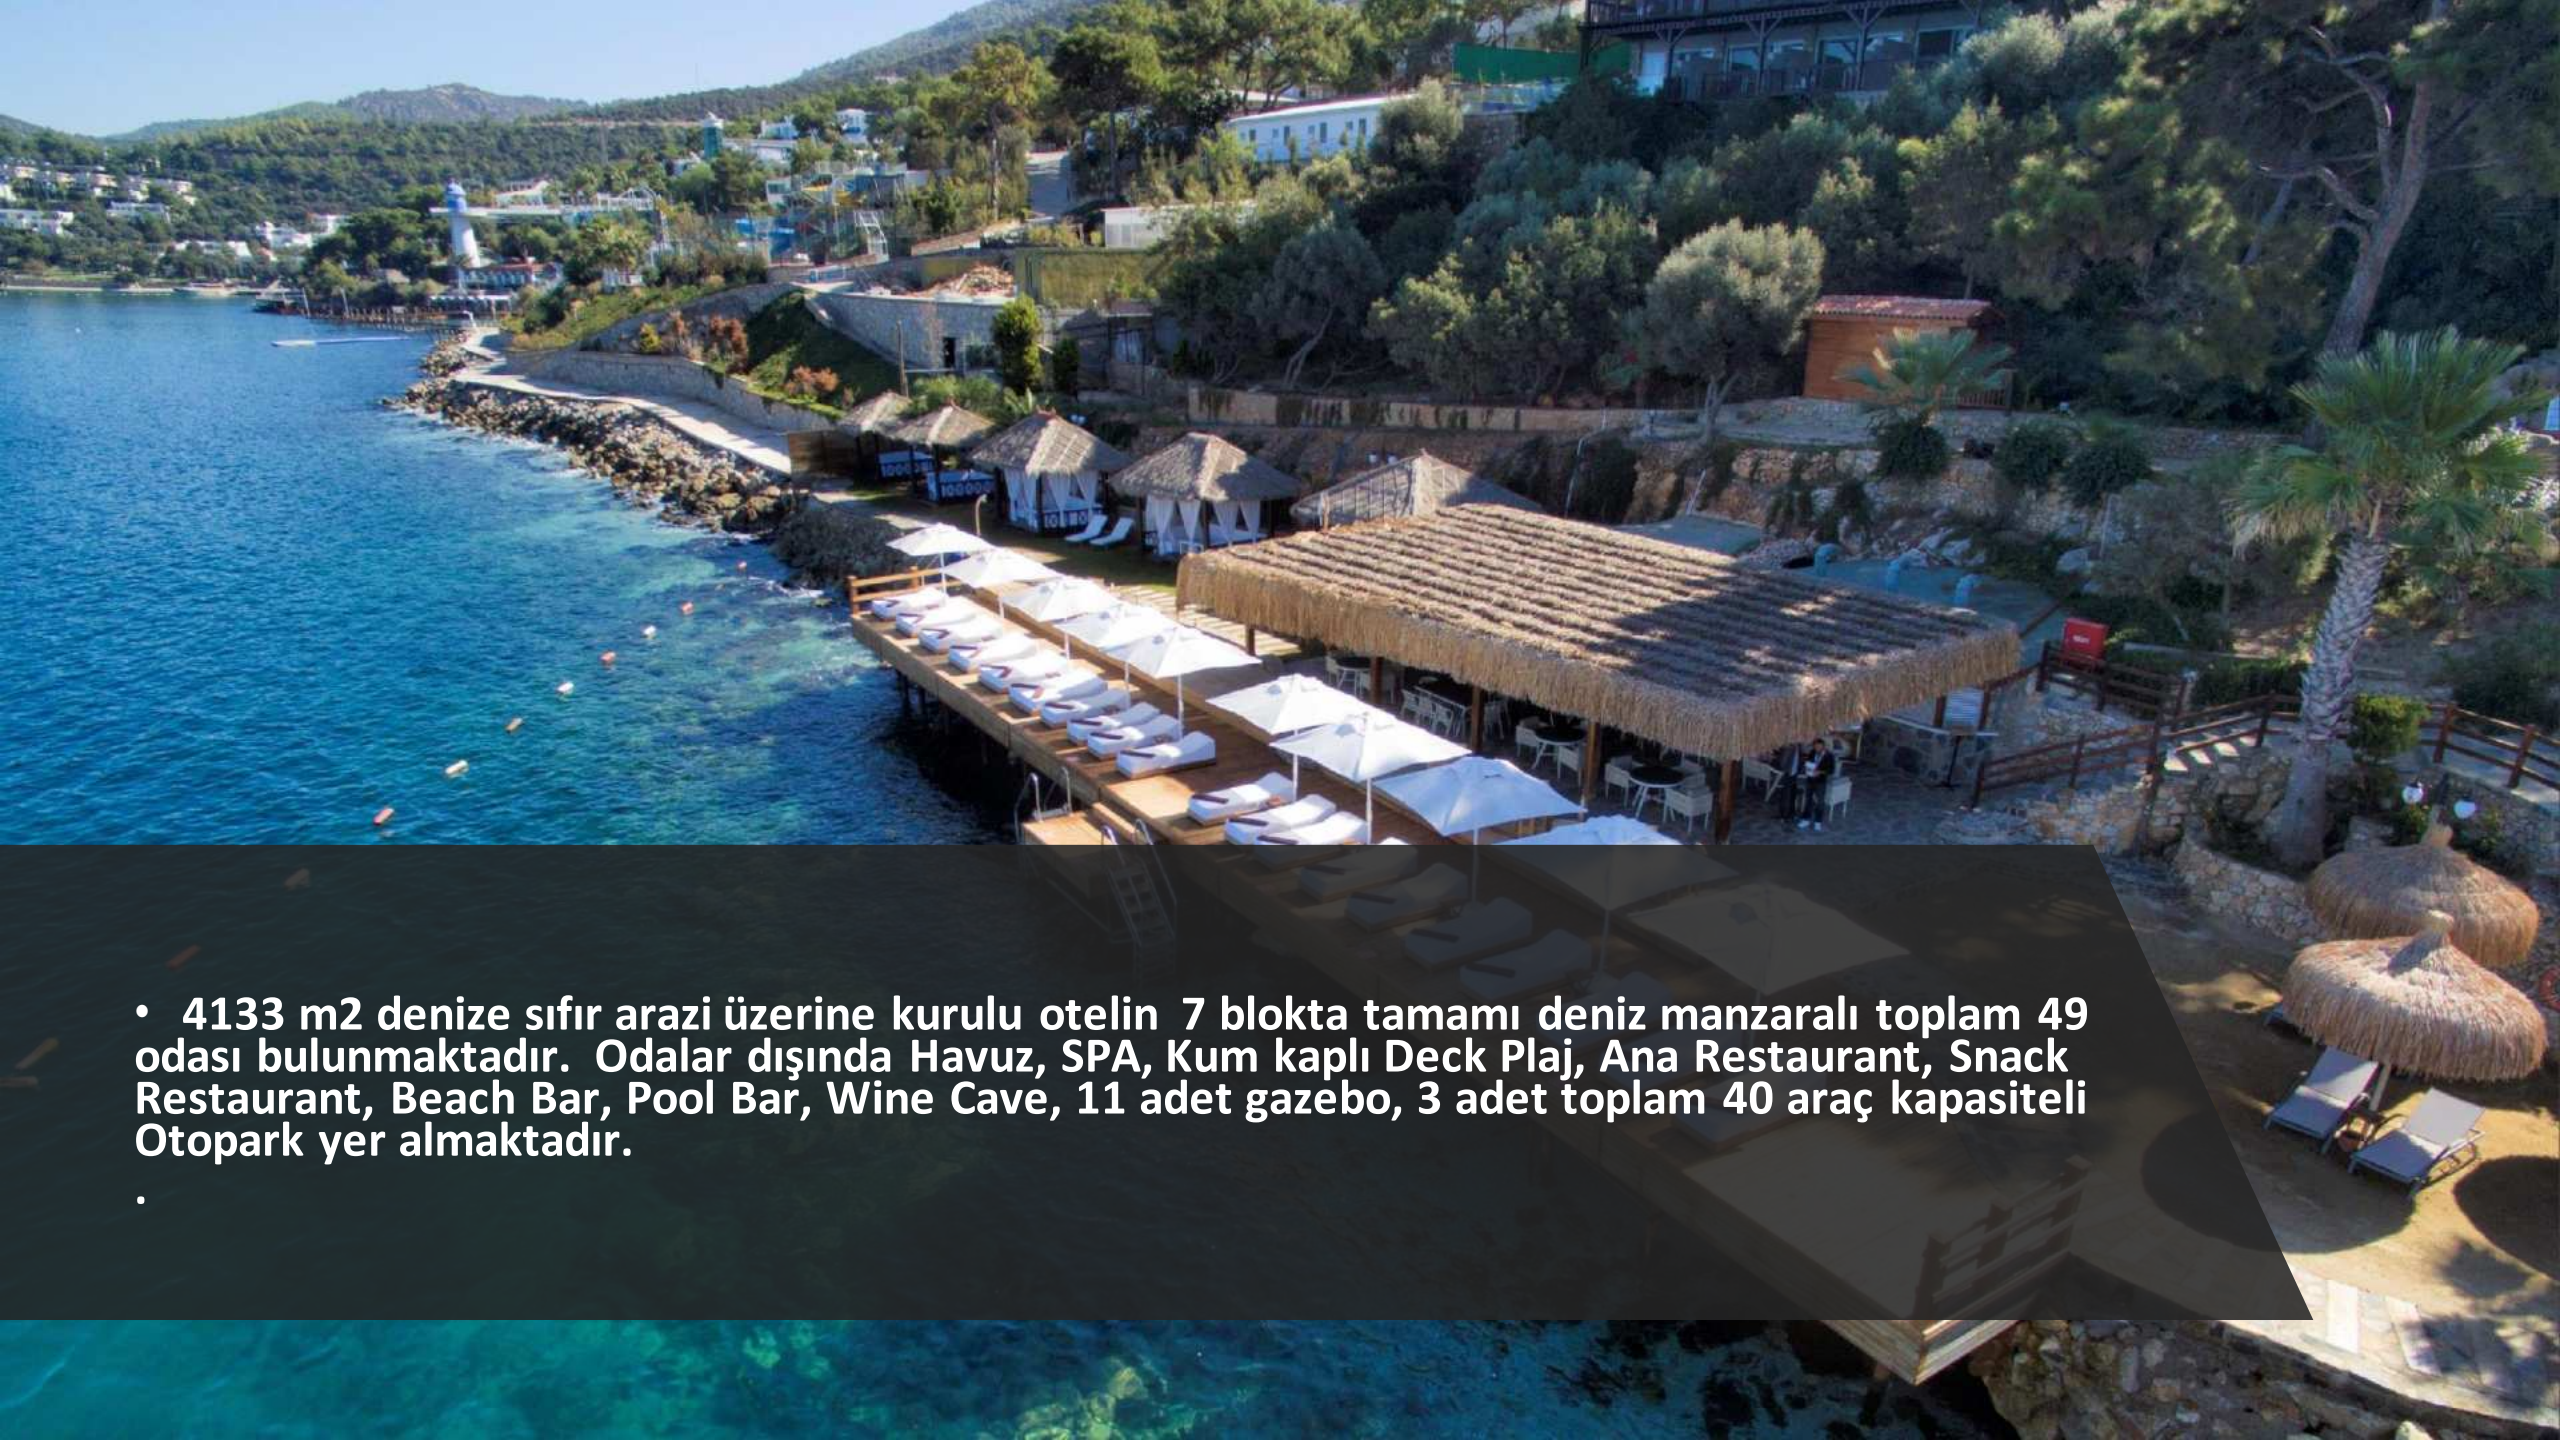

SARPEDOR

BOUTIQUE HOTEL & SPA

Milas – Bodrum yolu üzerinde 40ncı kilometrede, Zeytinli Kahve Mevkii, Torba Mahallesindedir.

Milas Bodrum Havalimanı 27 Km

Bodrum Merkez 11 Km

Yalıkavak 29 Km

- 4133 m2 denize sıfır arazi üzerine kurulu otelin 7 blokta tamamı deniz manzaralı toplam 49 odası bulunmaktadır. Odalar dışında Havuz, SPA, Kum kaplı Deck Plaj, Ana Restaurant, Snack Restaurant, Beach Bar, Pool Bar, Wine Cave, 11 adet gazebo, 3 adet toplam 40 araç kapasiteli Otopark yer almaktadır.